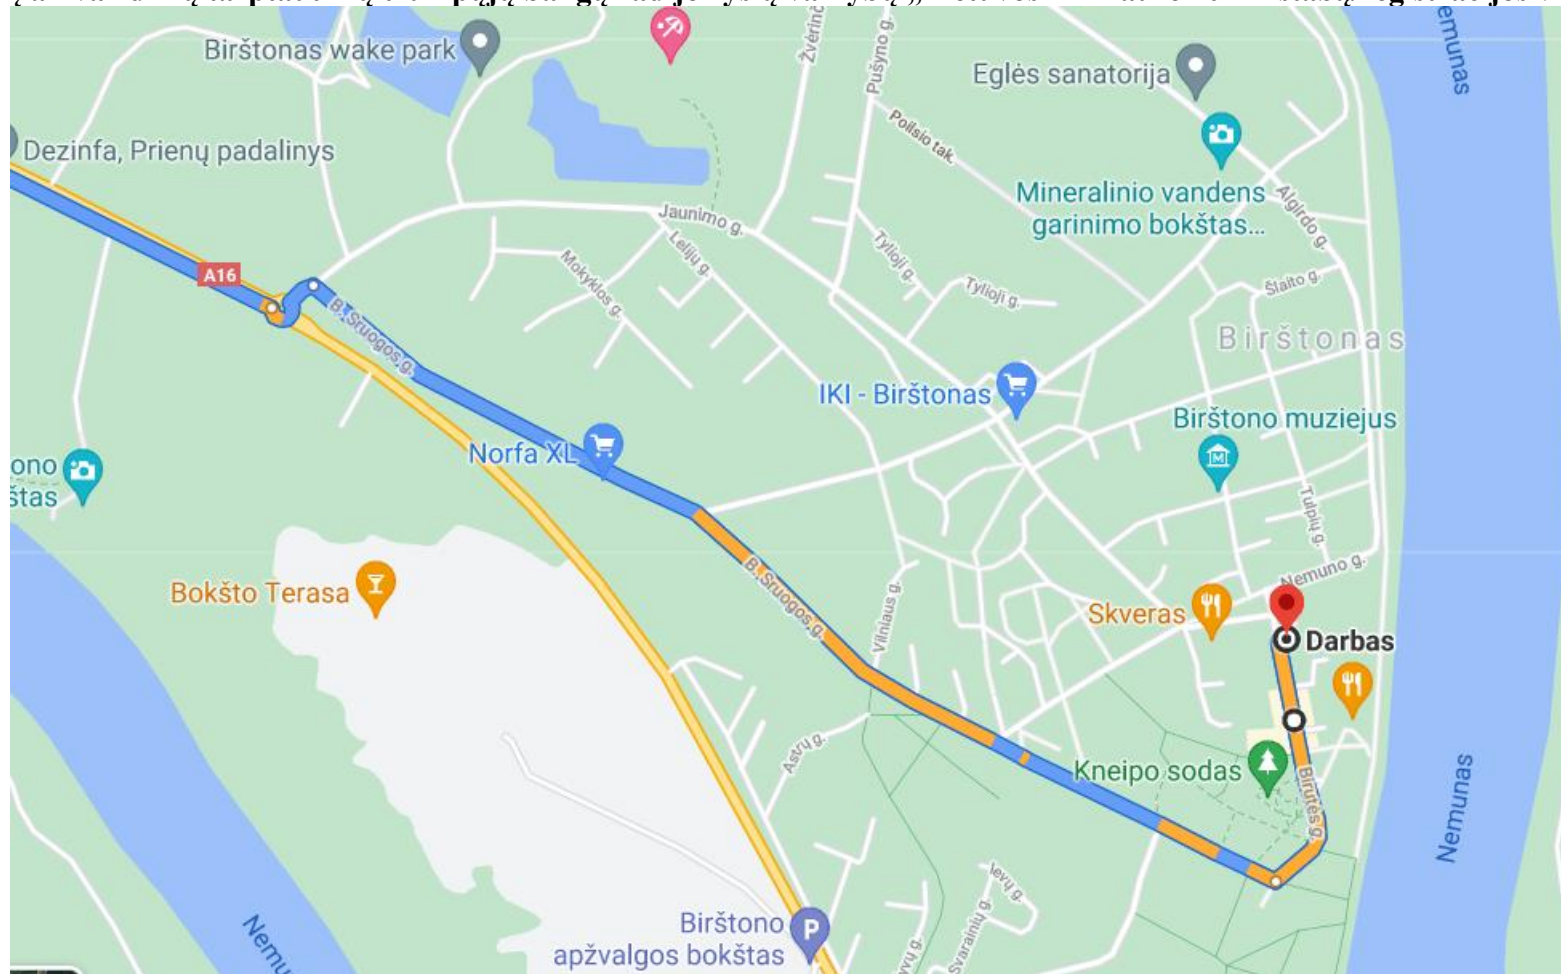

LIETUVOS RADIJO SPORTO FEDERACIJA

KOMUNIKATAS NR.11

Atvykimo į akivaizdinių tarptautinių trumpųjų bangų radijo ryšių varžybų „Lietuvos TB Taurė 2022“ štabą/registracijos vietą schema

Birutės 19, Birštonas 59217 GPS: 54.602626, 24.035519

Atvykimo vieta į štabą/ registracijos vietą pateikta fotonuotraukoje