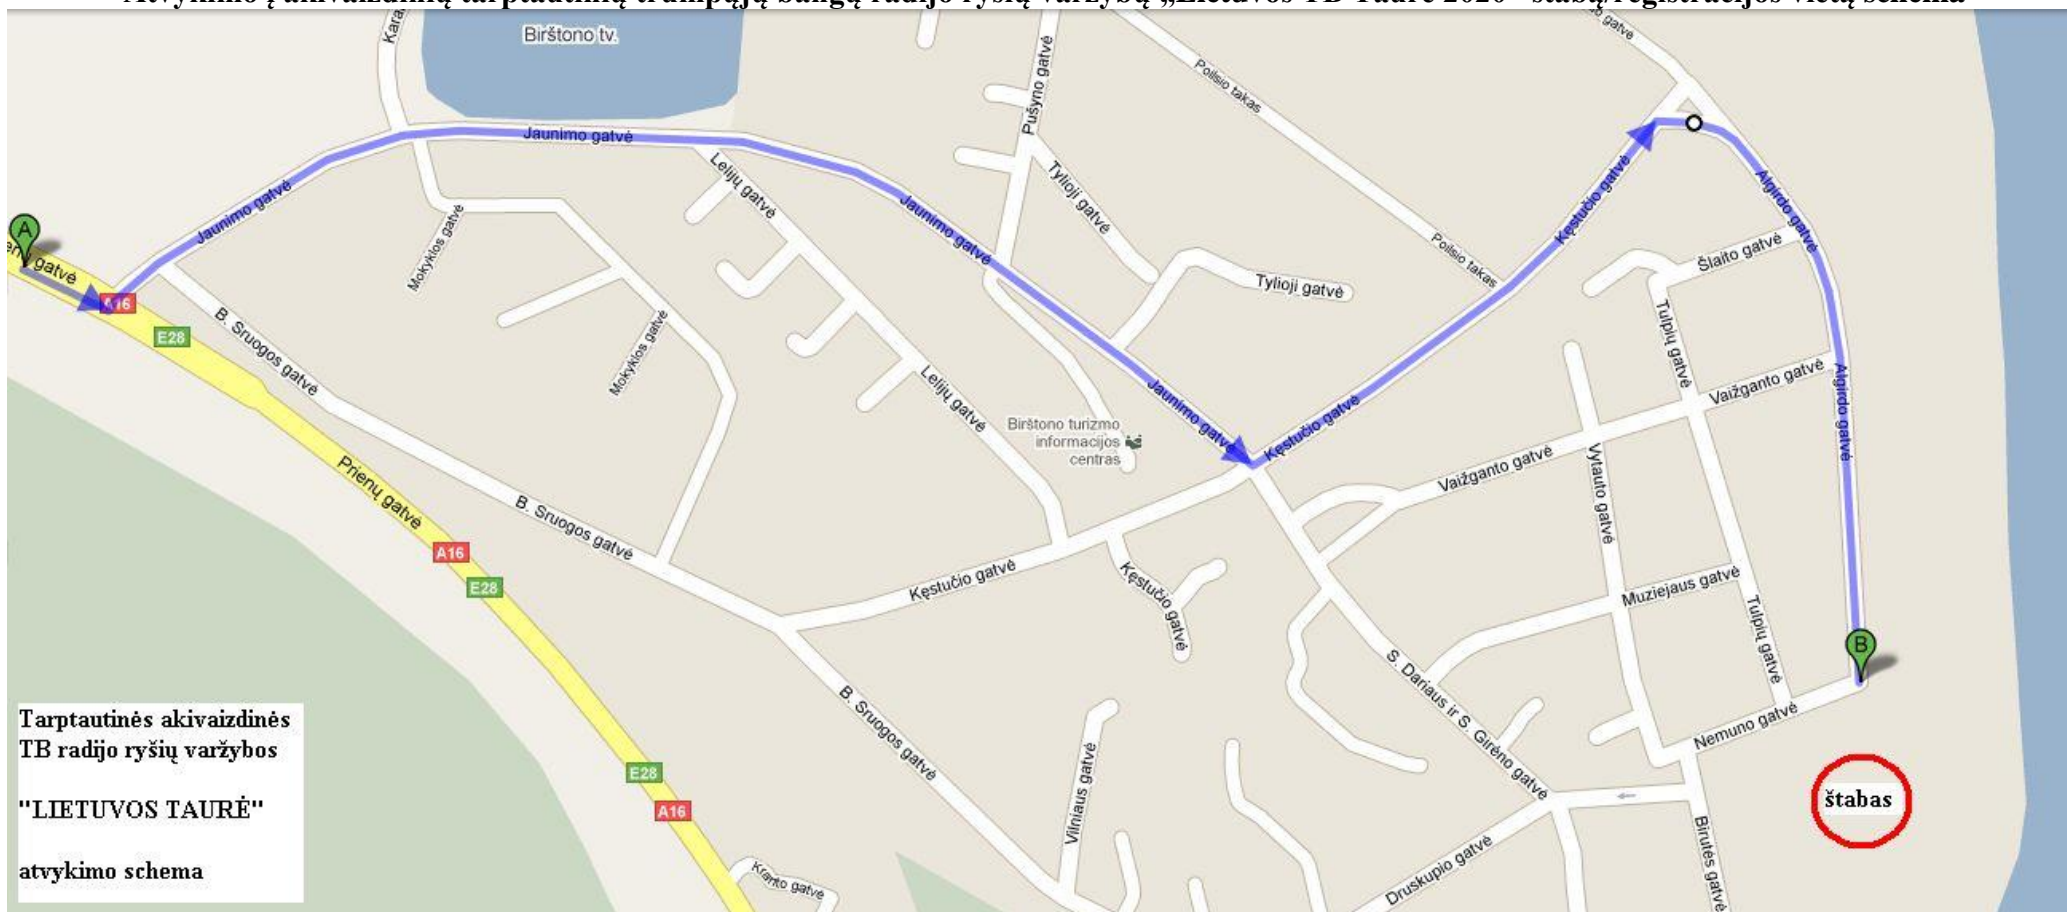

LIETUVOS RADIO SPORTO FEDERACIJA

Kodas: 190677323
Studentų 50-241, LT51368, Kaunas
Tel.: 8-37-300779
El.paštas: lrsf@lrsf.lt
Tinklapis: www.lrsf.lt

KOMUNIKATAS NR.11

Atvykimo į akivaizdinių tarptautinių trumpųjų bangų radijo ryšių varžybų „Lietuvos TB Taurė 2020“ štabą/registracijos vietą schema

Birutės g. 19, Birštonas

GPS: 54°36'08.7"N 24°02'06.1"E

Atvykimo vieta į štabą/ registracijos vietą pateikta fotonuotraukoje